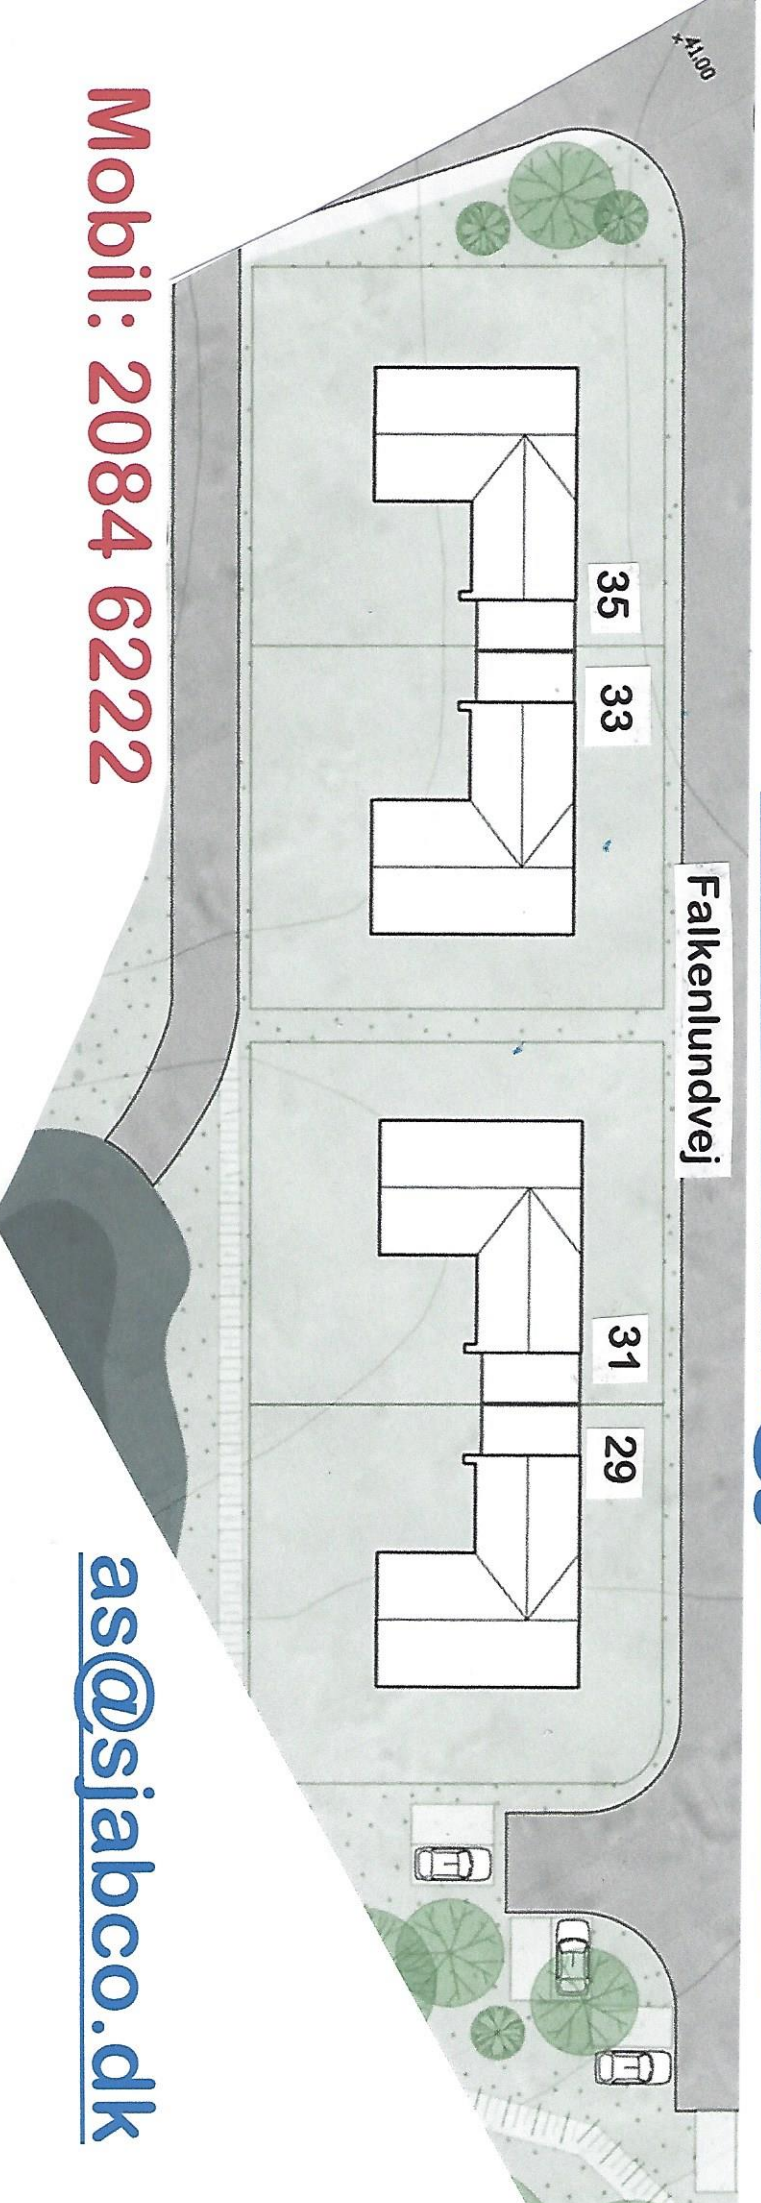

2 x 2 BYGGEGRUNDE

Til tæt/lav bebyggelse - - - nu klar til salg!

Grund Nr. 29 på 570 m² + Grund Nr. 31 på 545 m²

Grund Nr. 35 på 570 m² + Grund Nr. 33 på 545 m²

Information på: www.boigjern.dk

Mobil: 2084 6222